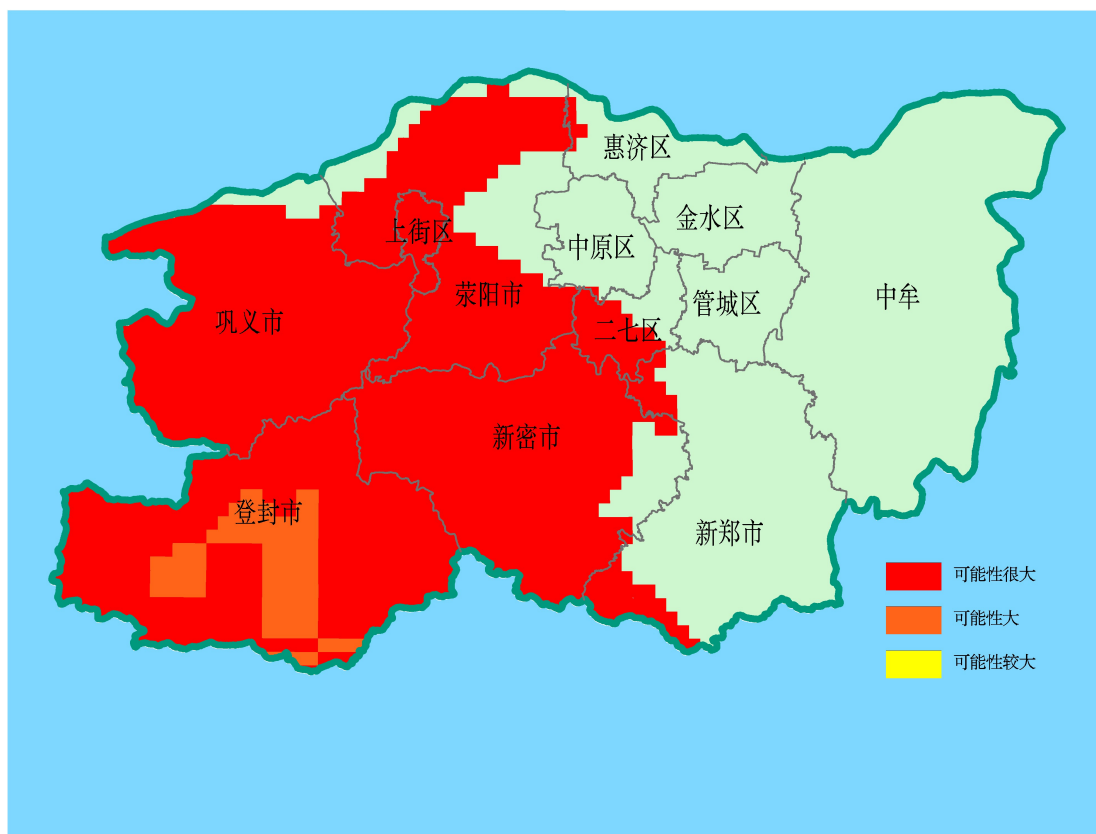

郑州市汛期地质灾害气象预报预警结果

发布单位：郑州市自然资源和规划局 郑州市气象局

(2021.07.22 20:00 — 2021.07.23 20:00)

发布时间：2021-07-22 15:40

今晚到明天，郑州市地质灾害预警预报达到红色预警的地区为：荥阳、新密、登封、上街区、二七区大部，新郑西北及西南部，惠济区西部，中原区南部局部，发生地质灾害的可能性很大。郑州市地质灾害预警预报达到橙色预警的地区为：登封中南部，发生地质灾害的可能性大。请相关区县市（市）做好地质灾害防范工作。