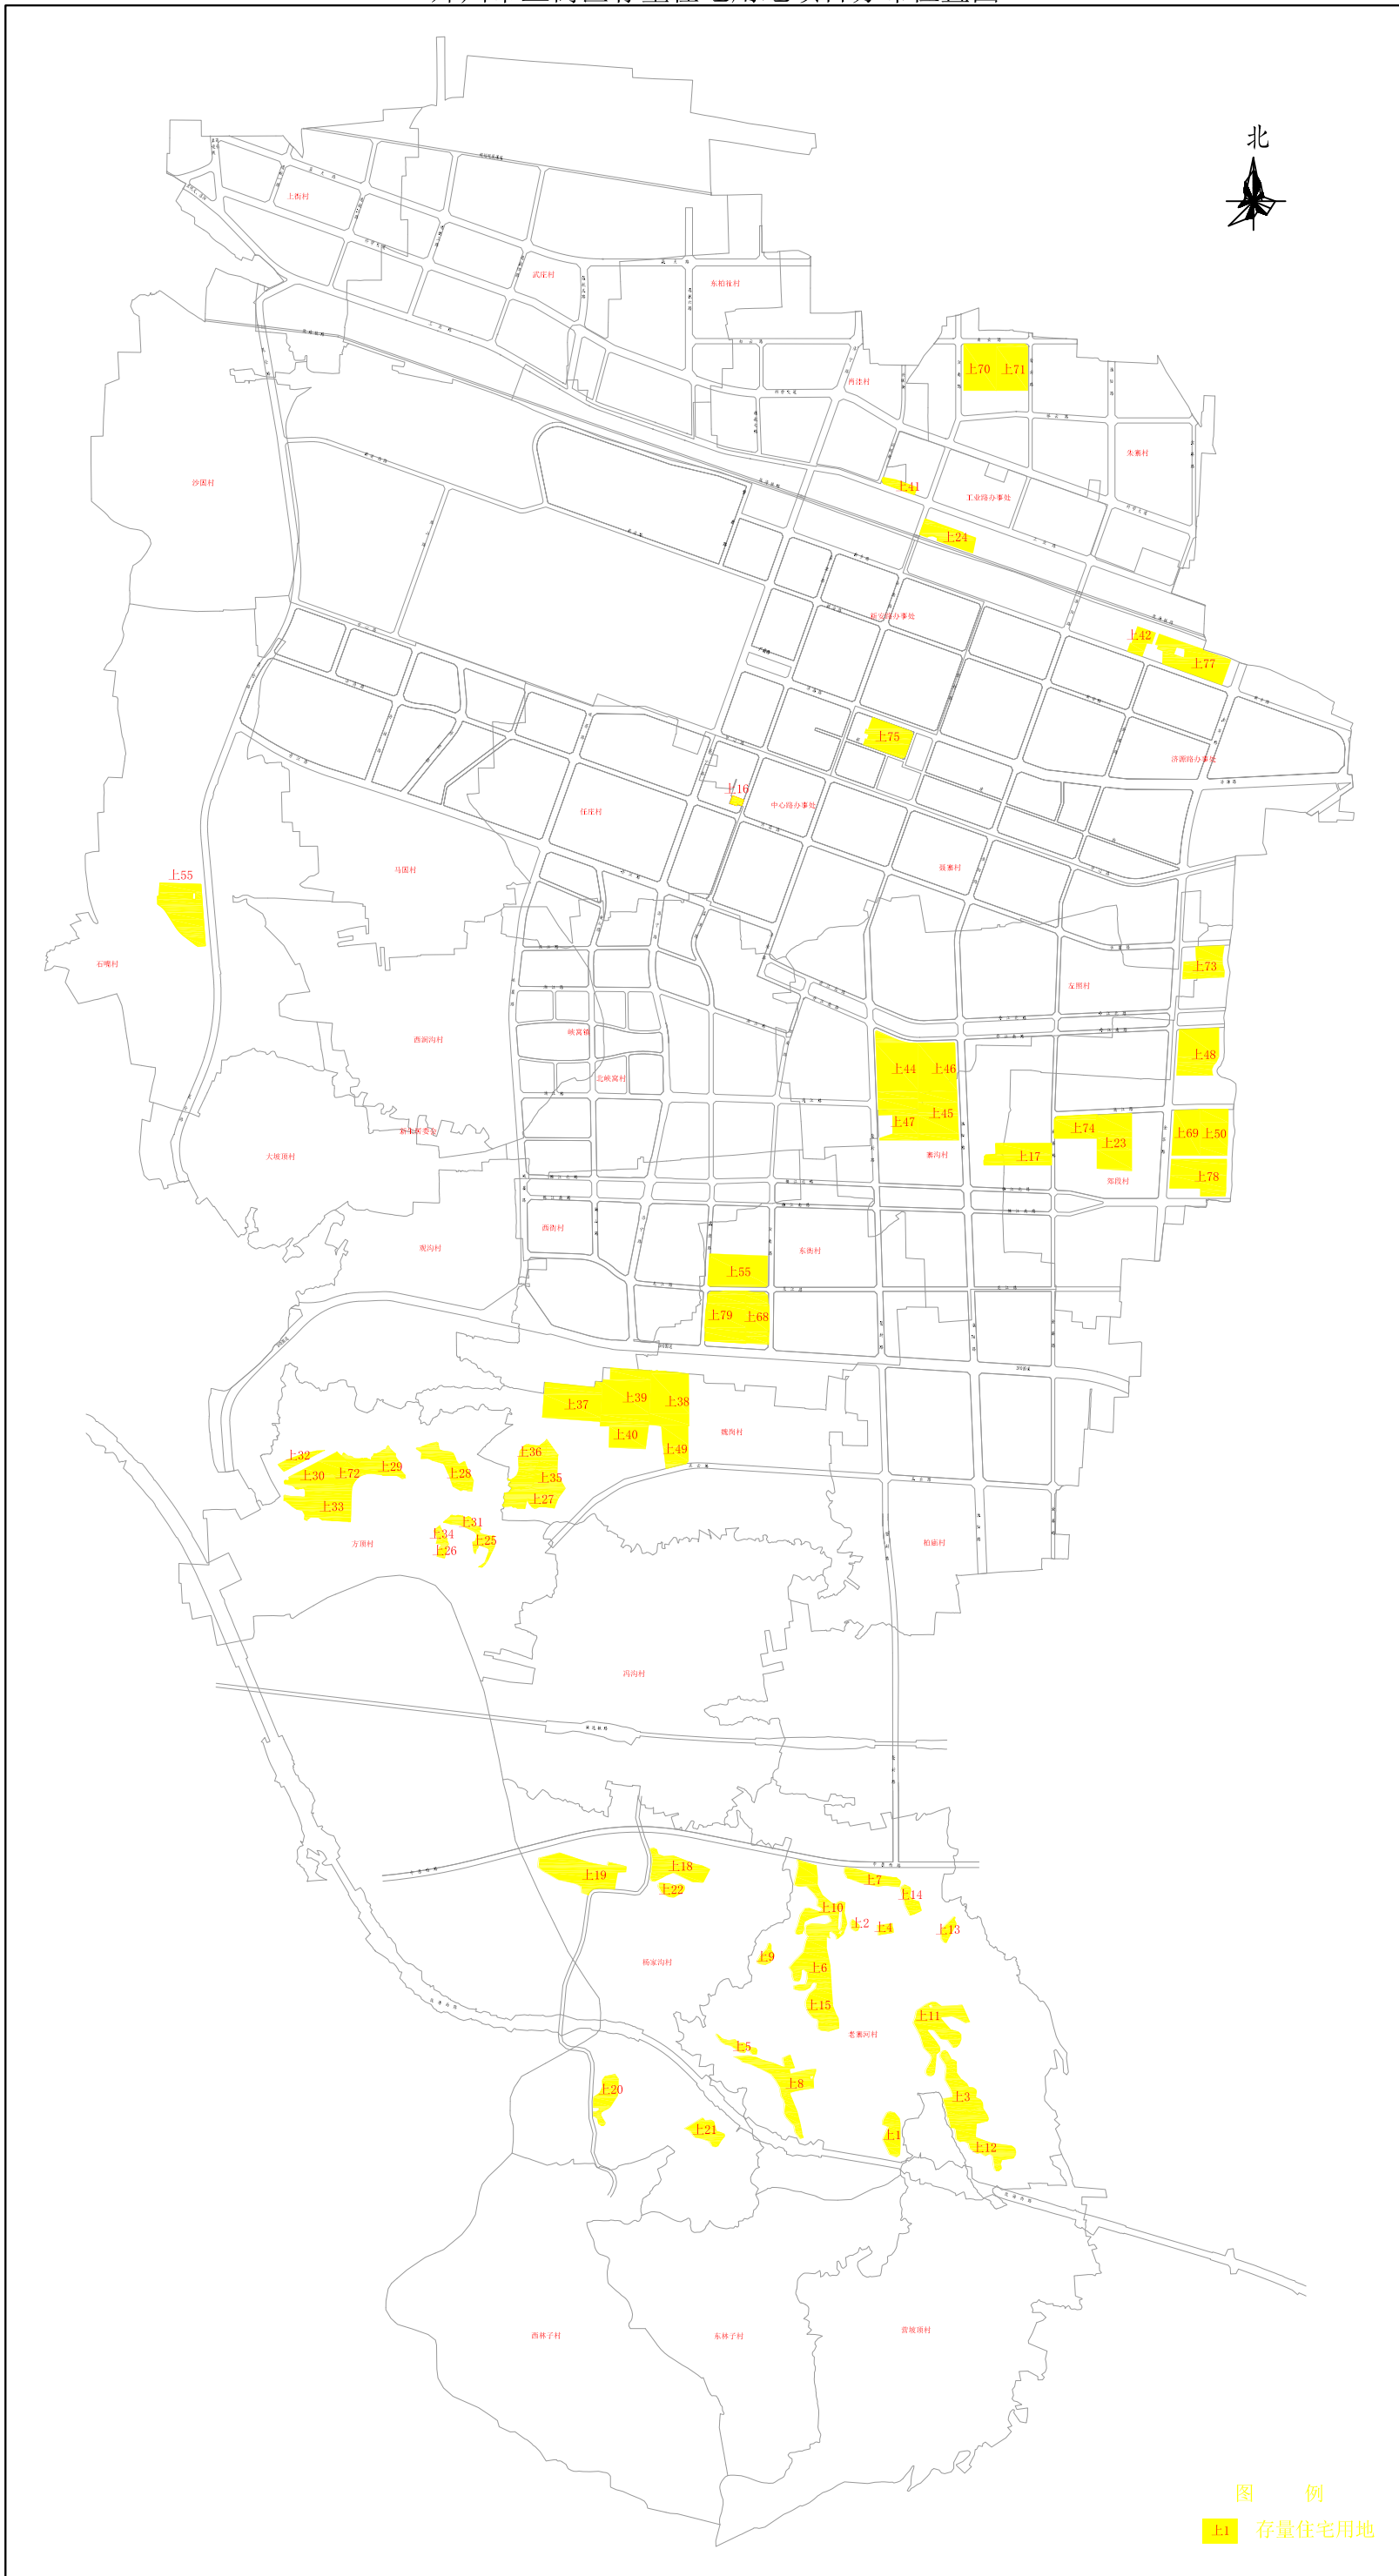

郑州市上街区存量住宅用地项目分布位置图

图例

上1 存量住宅用地